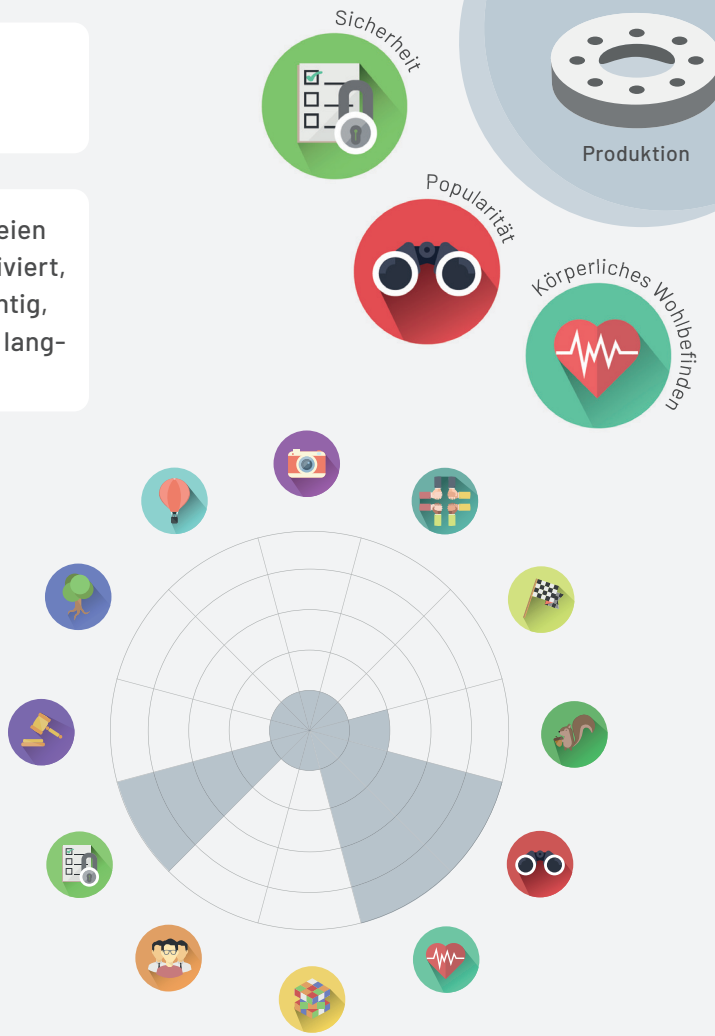

Paul Pause

Aushilfsjobber

Paul ist arbeitet kurzfristig in der Firma, um in seiner freien Zeit Geld zu verdienen. Er ist zwar nicht besonders motiviert, macht seine Arbeit dennoch zuverlässig. Ihm ist es wichtig, sich körperlich nicht kaputt zu machen und sich nicht zu langweilen.

Der Grundtyp der Persona wird auf der oberen Seite vorgestellt. Ausgehend davon wird auf dem unteren Teil eine eigene Karte kreiert. Für das spezifische Unternehmen sollen hierfür die Kategorien ausgefüllt werden.

Hier könnte auch etwas stehen

Four horizontal grey bars for inputting information.

Ist-Zustand im Unternehmen

Soll-Zustand

Lösungen

Large dashed box for 'Ist-Zustand im Unternehmen'.

Large dashed box for 'Soll-Zustand'.

Large dashed box for 'Lösungen'.